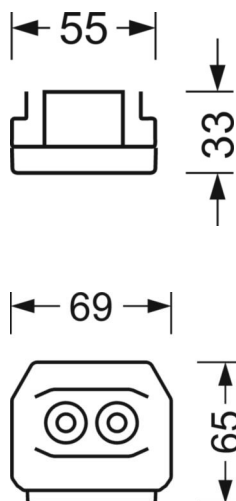

Оптика

Оснастка	LED, цветопередача/оттенок света CRI ≥ 80 / 4000K
Допуск для координаты цветности (MacAdam)	3SDCM
Фотобиологическая безопасность (светильник)	RG1
Номинальный световой поток	11639lm
Срок службы LED	50000h L80/B10 (Tq 25°C)
светоотдача светильников	170lm/W
Угол излучения	95° (C0) / 95° (C90)
UGR поп./вдоль	22.4 / 22.8

DEEP-LINK

<https://www.regiolum.de/ru/article/19417004060>

Ссылка	LED 12000lm 840
ηLB	100 %
Φ ↓/↑	98 % / 2 %
UGR поп./вдоль	22.4 / 22.8

Механика

цвет корпуса	белый стандартный для электротехники RAL 9016
размеры (LxWxH/DxH)	1531mm x 55mm x 33mm
вес (нетто)	2kg
Вид монтажа	сборка трековых систем, световая структура

размеры

L	1531 mm	Длина
В	55 mm	Ширина
н	33 mm	Высота